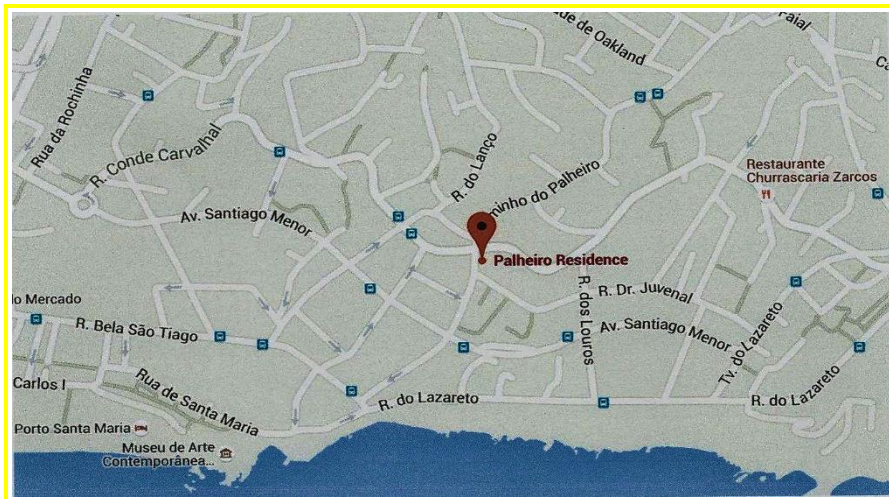

## Donde estamos?

Donde estamos? Palheiro Residence está situado en una zona privilegiada de Funchal. Ubicado en el Caminho do Palheiro nº 52B. Donde se tiene un fácil acceso a las carreteras principales, así como todo tipo de transporte público para ir a cualquier punto de la isla. No hay que olvidar que los mejores apartamentos de vacaciones en Madeira-Funchal se encuentran en Palheiro Residence.