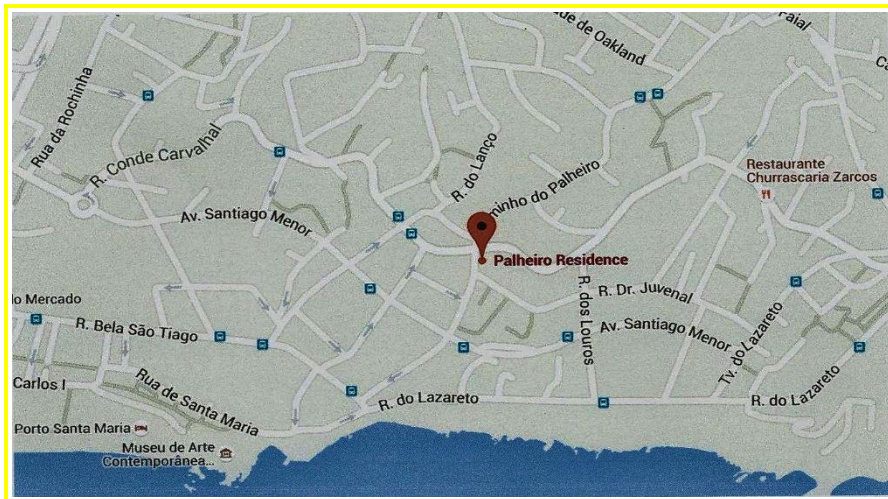

Où sommes nous?

Où sommes-nous? Palheiro Residence - Location de vacances à Madère est situé dans une zone privilégiée de Funchal. Palheiro Residence se trouve dans le Caminho do Palheiro n ° 52B, voir Google Maps. Avec un accès facile aux routes principales, ainsi que tous les types de transports en commun pour se déplacer à un point quelconque de l'île. Ne pas oublier que les meilleurs appartements de vacances à Madère-Funchal sont à Palheiro Residence.