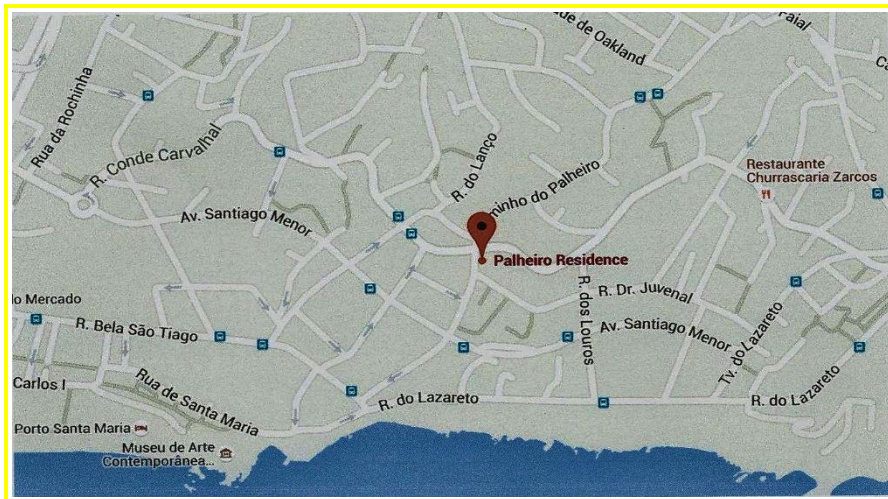

Onde estamos?

Onde estamos? Palheiro Residence - Madeira Holiday Apartments Rentals está localizado numa área privilegiada do Funchal. Palheiro Residence localiza-se no Caminho do Palheiro nº 52B, consulte o Google Maps. Com acesso fácil as principais vias de comunicação, bem como a todo o tipo de transportes públicos para se deslocar para qualquer ponto da Ilha.